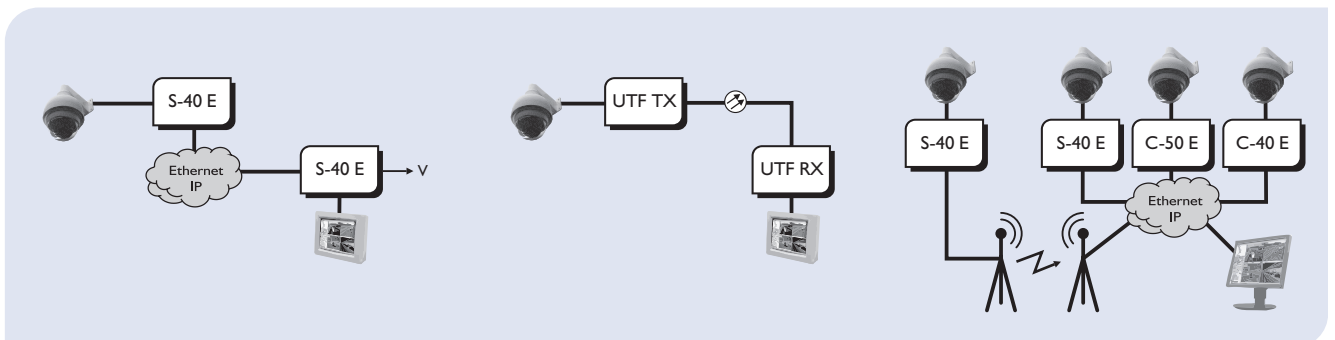

Applications